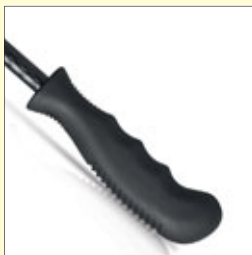

GOLFER 40.031.10

KIŠOBRAN SA RUČNIM OTVARANJEM

Kišobran sa 8 segmenata, gumirana ergonomska drška, fiberglass stub (Ø 14 mm) i mehanizam za otvaranje, plastični vrh i krajevi, navlaka sa postavom u boji kišobrana
Materijal: sirova svila Dimenzija: Ø 130 x 101 cm
Pakovanje: 20/10/1 Preporučena dimenzija štampe: 23 x 9 cm
Preporučena štampa: sito, preslikač

9.65 €