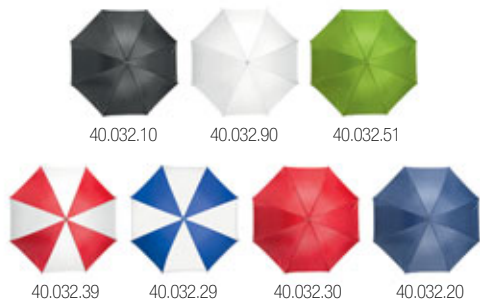

SUPERSTAR 40.032

KIŠOBRAN SA AUTOMATSKIM OTVARANJEM

Kišobran sa 8 segmenata, metalni stub (Ø 8 mm), drvena drška, metalni vrh i krajevi
Materijal: poliester Dimenzija: Ø 103 x 83 cm Pakovanje: 40/1
Preporučena dimenzija štampe: 20 x 8 cm Preporučena štampa: sito, preslikač

2.75 €